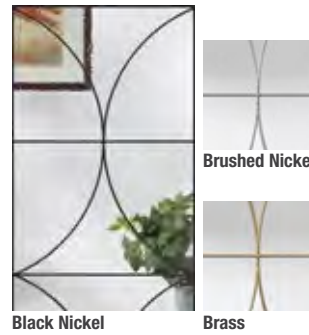

Black Nickel   Brass
NEW Latitude
Glass Privacy Rating: **2**