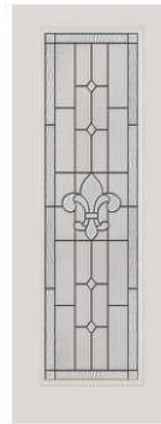

- 1 Clear Bevels
- 2 Double Glue Chip Glass
- 3 Clear Soft Wave Glass
- 4 Patina Caming

\$\$

949-CRL
3/4 Oval

686-CRL
22x64

690-CRL | 694-CRL
8x64 | 7x64

612-CRL
22x80

493-CRL
8x80

800.253.3900 odl.com