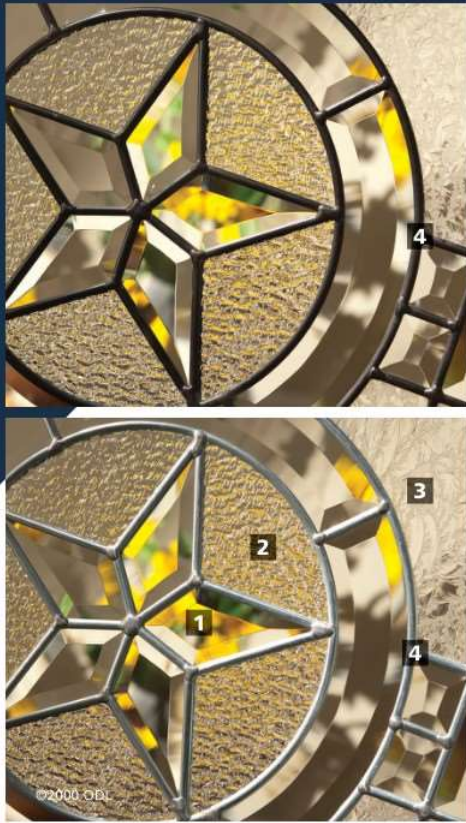

684-TX
22x36