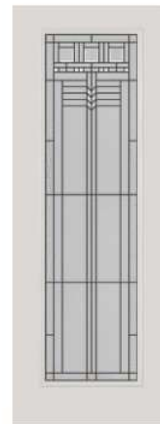

612-KP
22x80

493-KP
8x80

800.253.3900

odl.com

Frames

Decorative
Doorglass

Dialogue
Layered Glass®

Perspectives
Doorglass