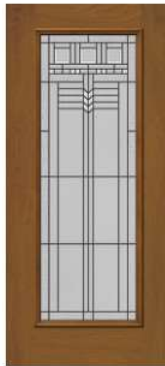

686-KP | 687-KP
22x64 | 20x64