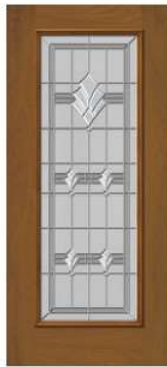

- 1 Clear Renaissance Glass
- 2 Gray Renaissance Glass
- 3 Clear Bevels
- 4 Nickel Caming 

Privacy Level

\$\$

507-RA | 521-RA Rectangle Transom

517-RA Rectangle Transom

949-RA
3/4 Oval

632-RA
8x42 RT

686-RA | 687-RA
22x64 | 20x64