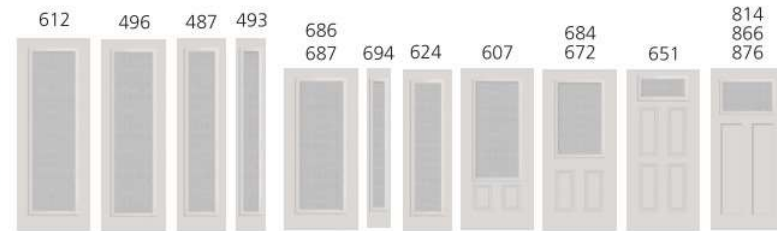

800.253.3900

odl.com

147