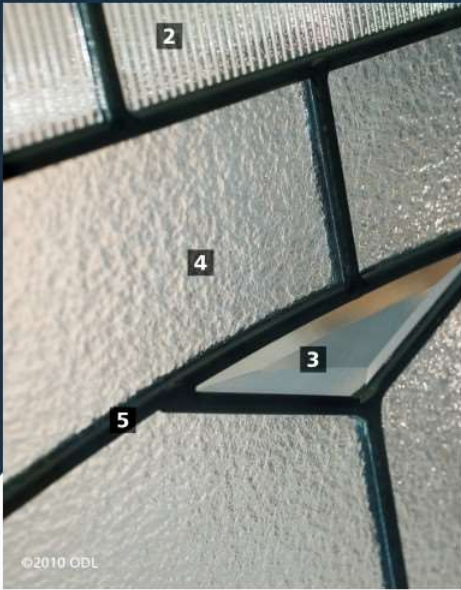

816-TPZ
25x15 AT

819-TPZ
8x64

820-TPZ
7x15

2217-TPZ
22x17
ZEEL™ Frame Profile

672-TPZ | 684-TPZ
20x36 | 22x36

692-TPZ
8x36

Topaz

Craftsman Style